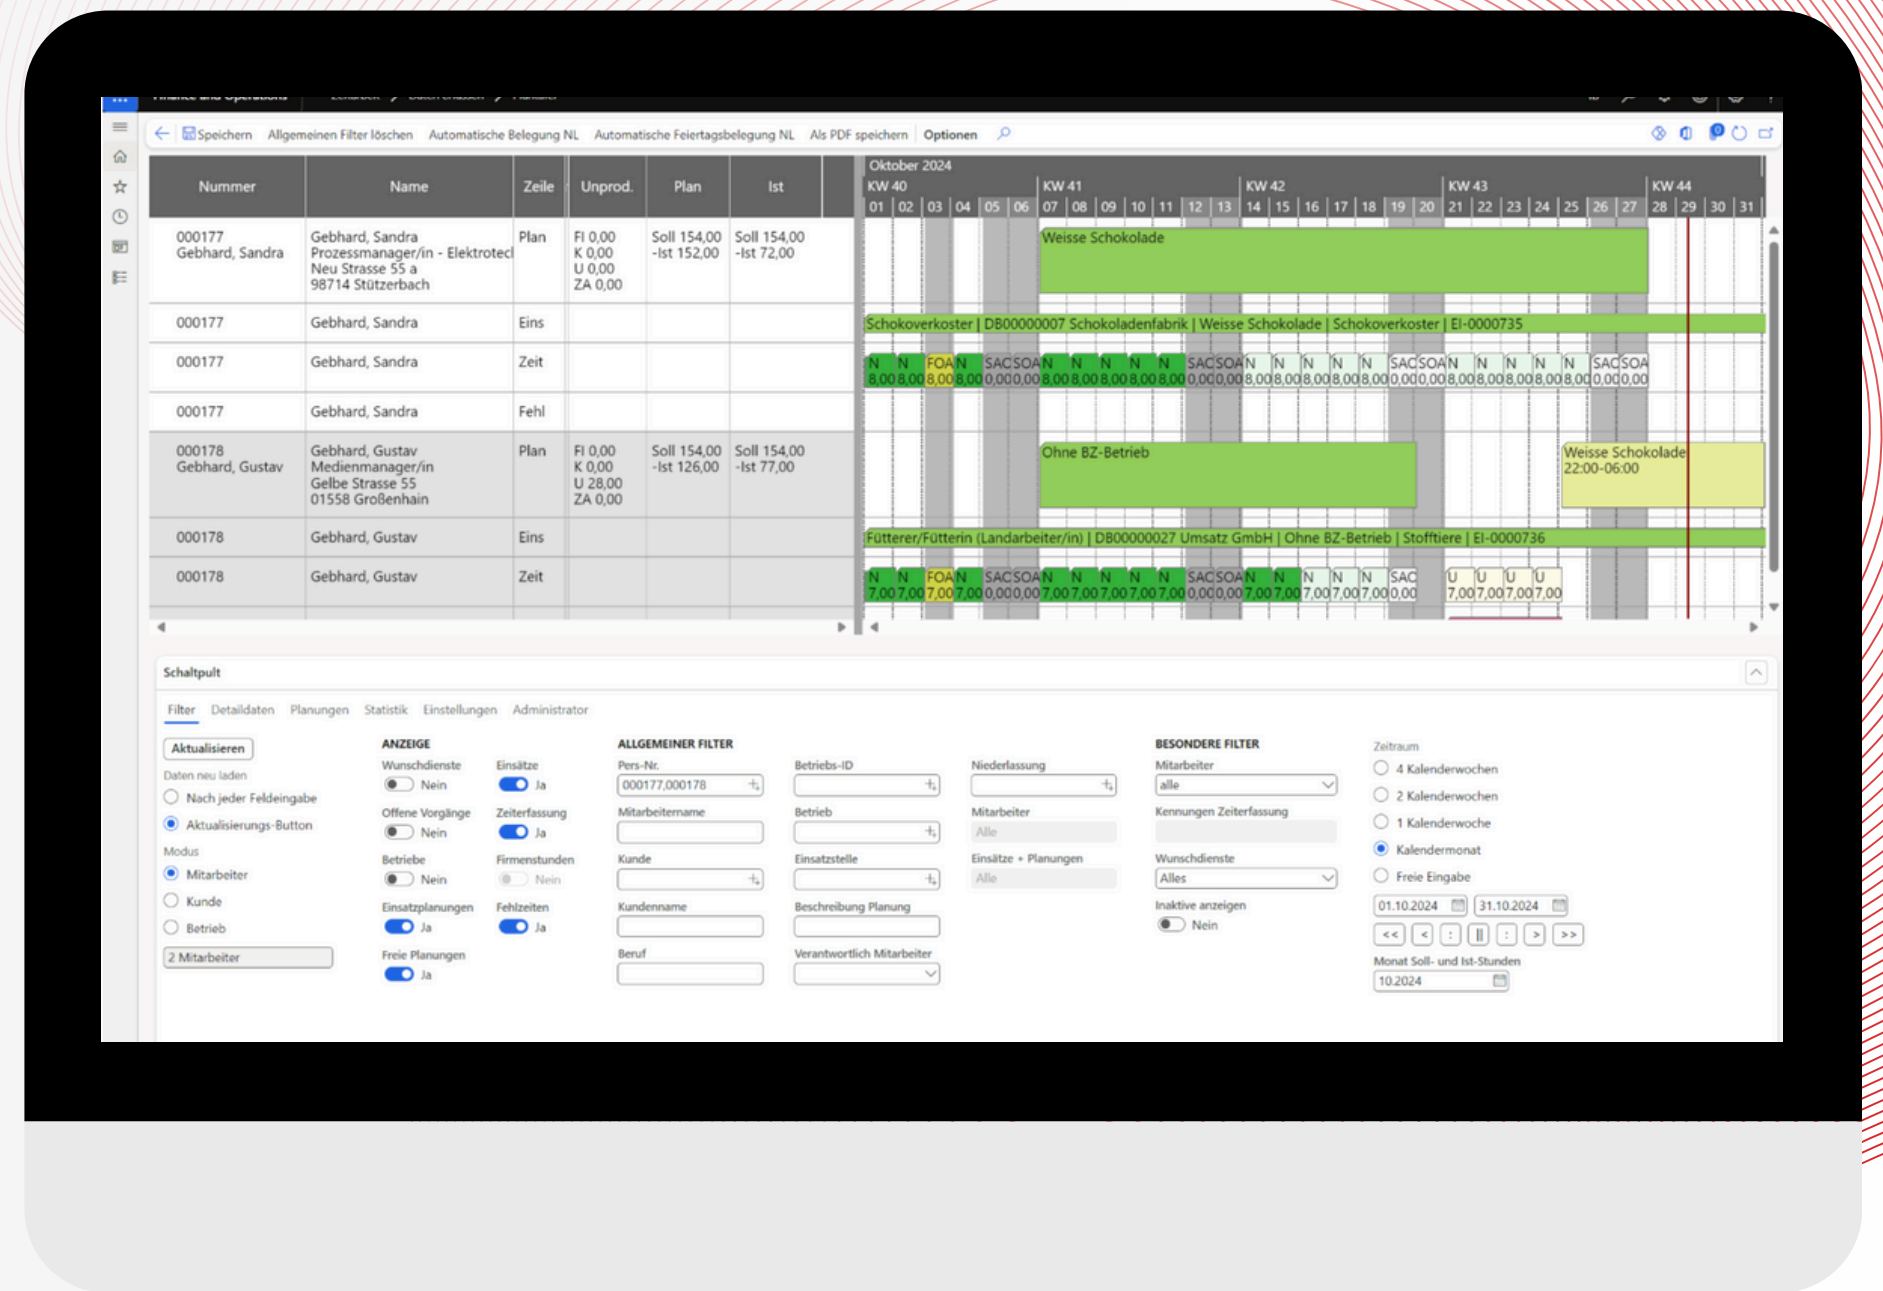

# Effiziente Personal- einsatzplanung mit grafischer Disposition

## Übersichtlichkeit und Visualisierung

Eine grafische Darstellung ermöglicht eine schnelle Übersicht über alle laufenden, geplanten und verfügbaren Einsätze. Dies erleichtert das Management von Einsätzen und Ressourcen erheblich.

## Effiziente Planung

Teilautomatisierte Prozesssteuerung bietet dem Anwender die Funktionalität direkt aus der Oberfläche Einsätze anzulegen, Fehlzeiten zu erfassen oder die Zeiterfassung des Einsatzes zu öffnen. Dadurch wird die Dispositionszeit reduziert und die Effizienz gesteigert.

## Schnelle Reaktionsfähigkeit

Änderungen, wie spontane Krankmeldungen oder zusätzliche Einsatzanforderungen, können in Echtzeit berücksichtigt und visuell angepasst werden. Dies verbessert die Flexibilität und Reaktionszeit bei kurzfristigen Einsätzen.